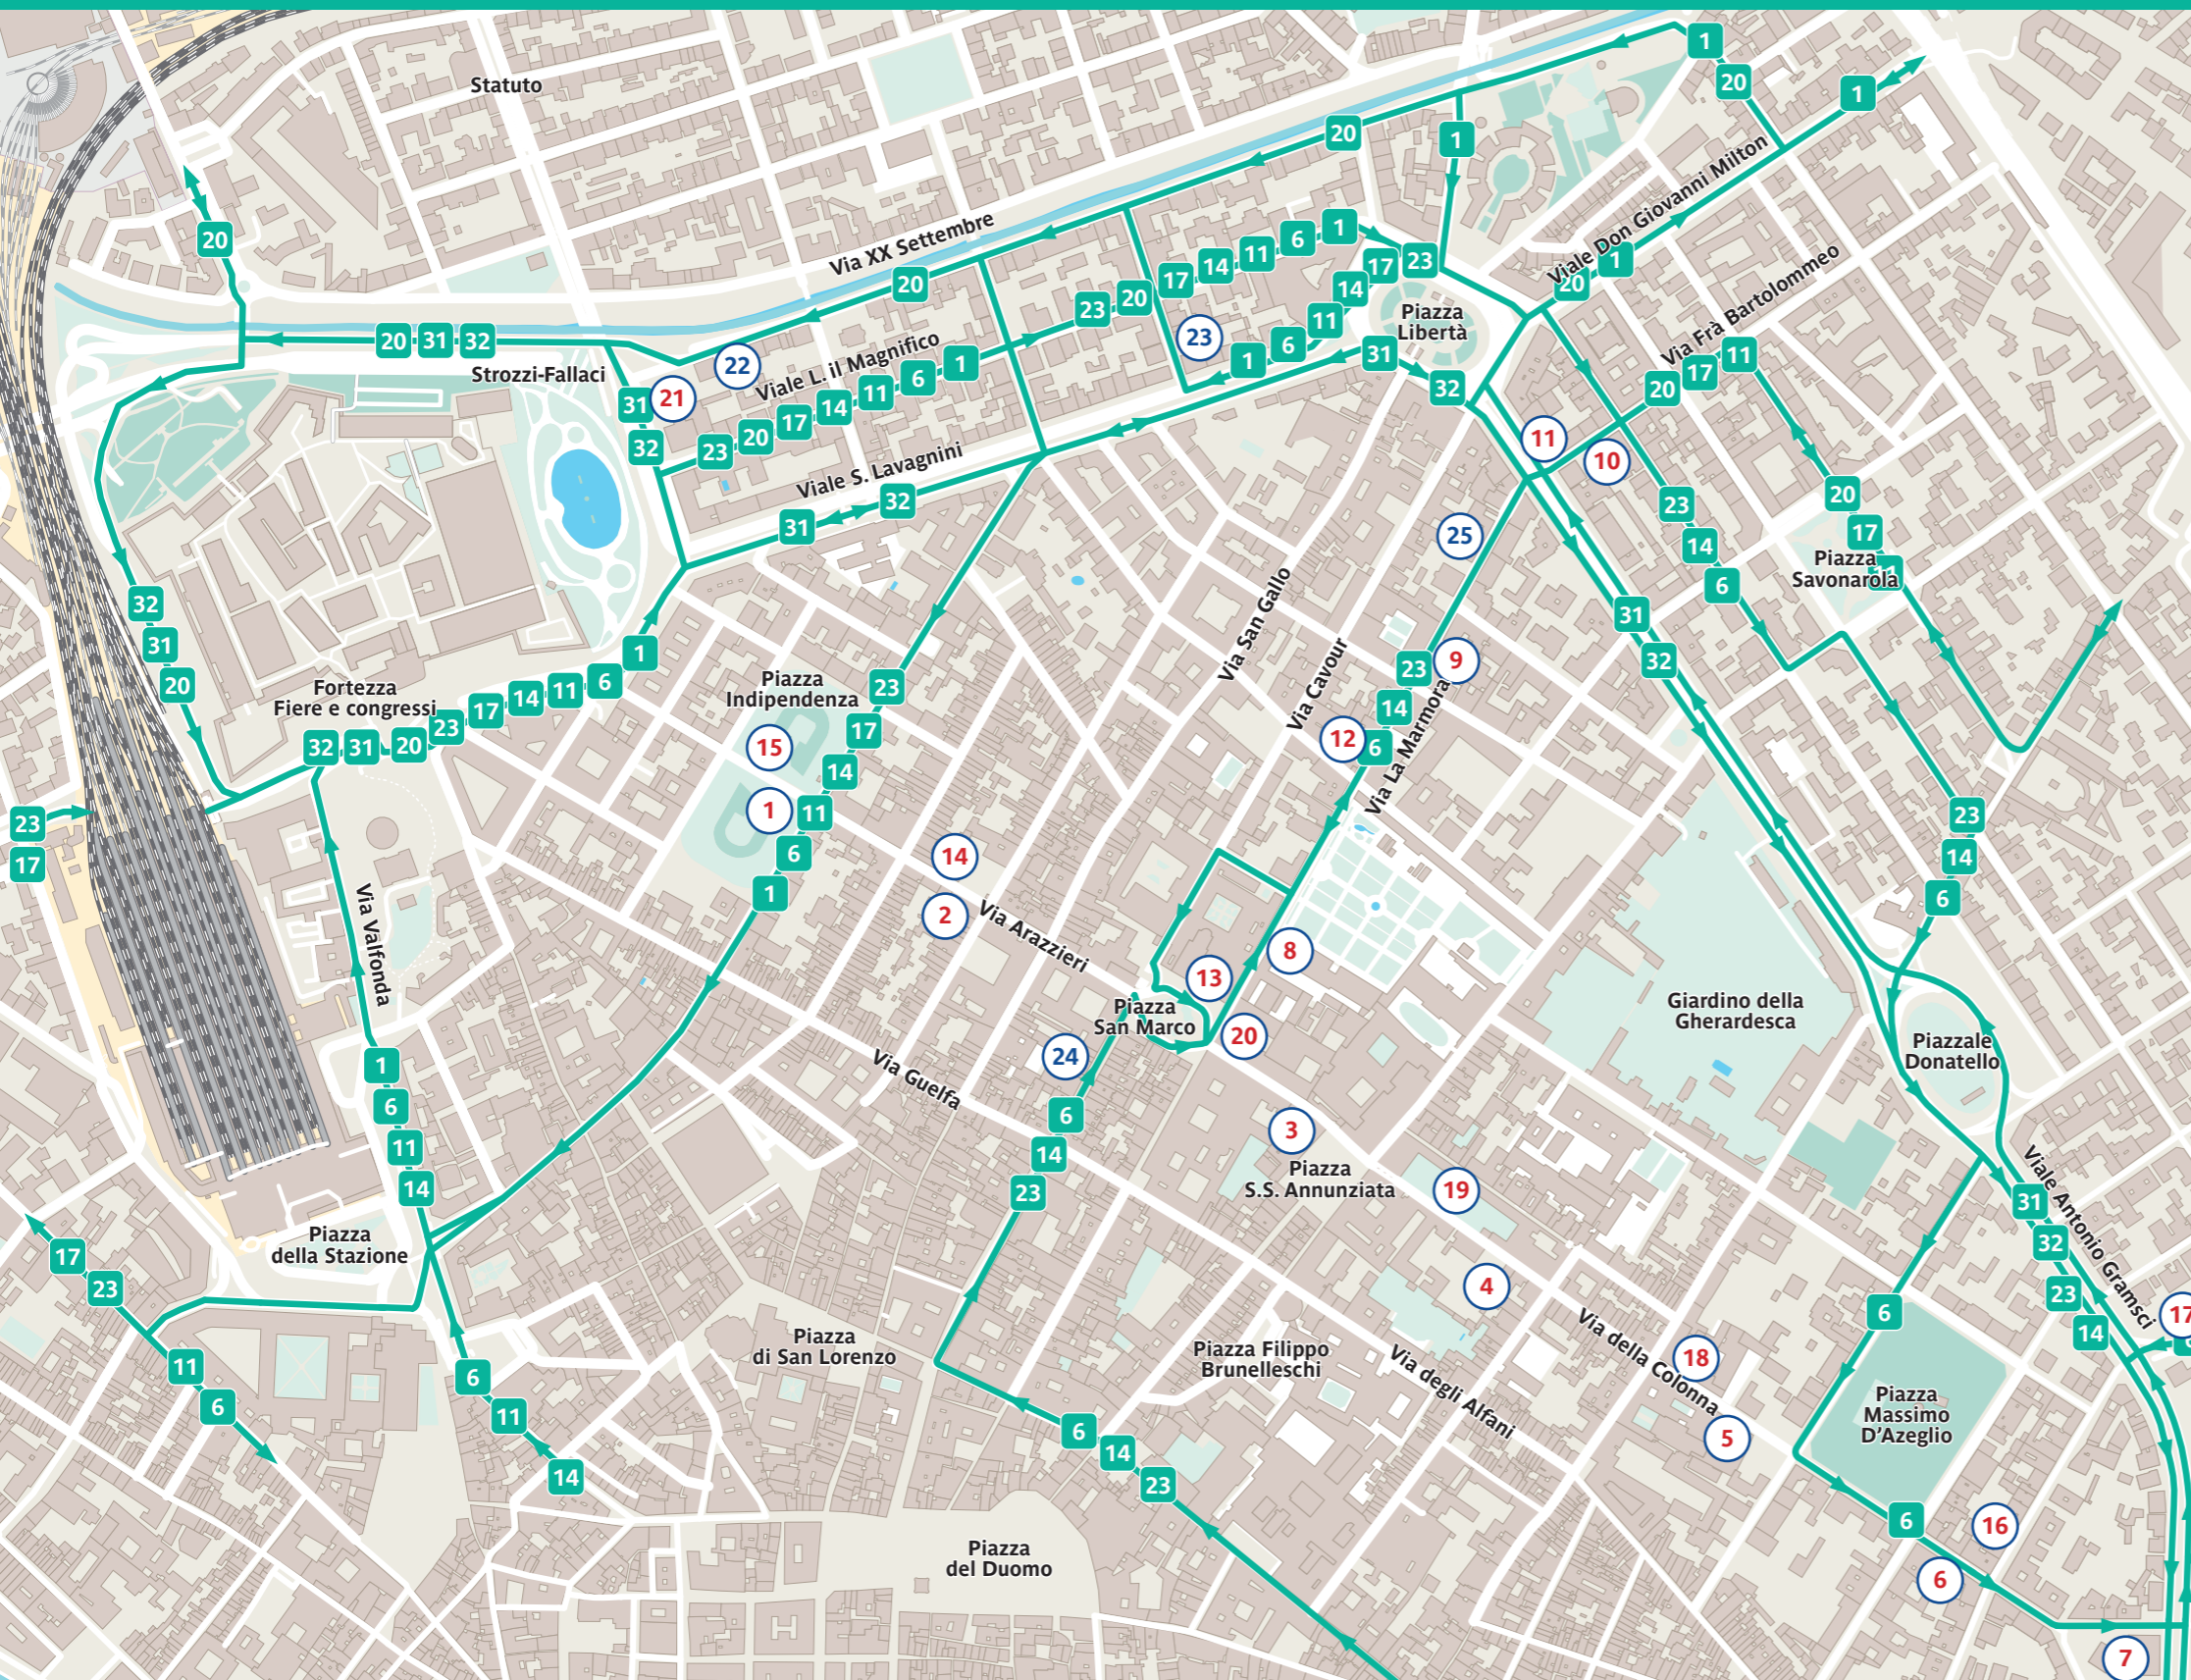

# MODIFICHE DI PERCORSO DA DOMENICA 11 GIUGNO 2023

New bus service from Sunday, June 11<sup>th</sup> 2023

## Fermate soppresse

- ① Indipendenza XXVII Aprile
- ② Santa Reparata
- ③ Santissima Annunziata
- ④ Colonna Pergola
- ⑤ Colonna Liceo Michelangelo
- ⑥ Niccolini - *soppressa solo per le linee 14-23-31-32*
- ⑦ Leopardi Gramsci - *soppressa solo per le linee 14-23-31-32*
- ⑧ La Pira - *soppressa solo per le linee 1-11-17-20-52*
- ⑨ Venezia - *soppressa solo per le linee 1-11-17-20-52*
- ⑩ Frà Bartolommeo Capponi  
*soppressa solo per le linee 11-17-20*
- ⑪ Frà Bartolommeo Matteotti  
*soppressa solo per le linee 1-52*
- ⑫ La Marmorata - *soppressa solo per le linee 1-11-17-20-52*
- ⑬ La Pira San Marco
- ⑭ San Zanobi
- ⑮ Indipendenza Ridolfi
- ⑯ Mattonaia
- ⑰ Segni - *soppressa solo per le linee 31-32*
- ⑱ Colonna Liceo Castelnuovo
- ⑲ Museo Archeologico
- ⑳ Battisti San Marco
- ㉑ Fortezza T1 Strozzi - *soppressa solo per la linea 20*

## Nuove fermate provvisorie

- ㉒ Milton Poliziano
- ㉓ Landino
- ㉔ Cavour Guelfa
- ㉕ La Marmorata Matteotti

### LEGENDA:

- Linea
- Nuovi percorsi
- ① Fermata soppressa
- ㉒ Fermata provvisoria

at-bus.it

Scarica l'app at bus

Cerca Compra Viaggia

Download at bus app  
Search. Buy. Travel.

Per informazioni e aggiornamenti sui cantieri della tramvia